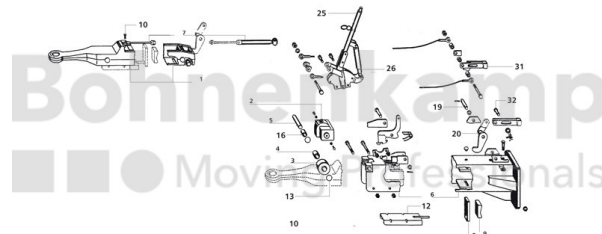

FAHRZEUGBAUSYSTEME

Warengruppe	Fahrzeugbausysteme
Artikelnummer	40895010

Technische Informationen

Marke	BPW
Nettogewicht [kg] (gültig)	0,04