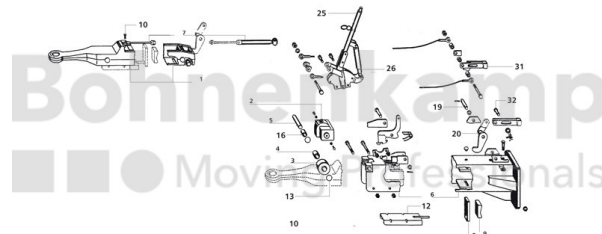

## FAHRZEUGBAUSYSTEME

Warengruppe	Fahrzeugbausysteme
Artikelnummer	40895010

## Technische Informationen

Marke	BPW
Nettogewicht [kg] (gültig)	0,04