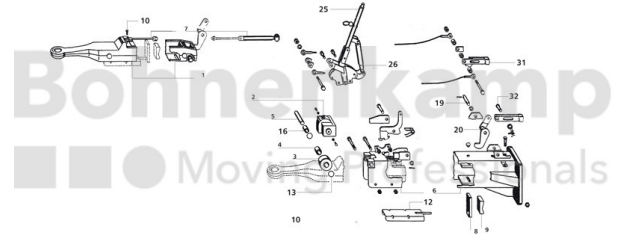

FAHRZEUGBAUSYSTEME

Warengruppe	Fahrzeugbausysteme
Artikelnummer	40895010

Technische Informationen

Marke	BPW
Nettogewicht [kg] (gültig)	0,04