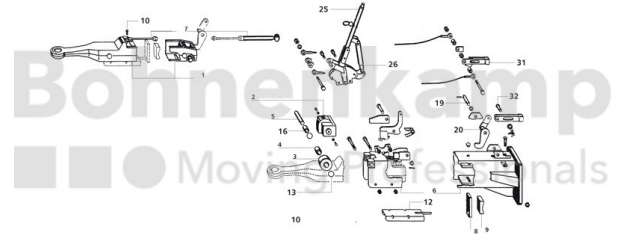

FAHRZEUGBAUSYSTEME

Warengruppe	Fahrzeugbausysteme
Artikelnummer	40895020

Technische Informationen

Marke	BPW
Nettogewicht [kg] (gültig)	1,82