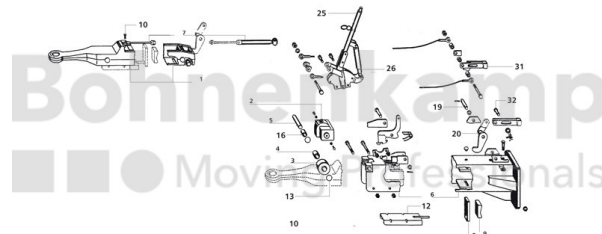

FAHRZEUGBAUSYSTEME

| | |
|---------------|--------------------|
| Warengruppe | Fahrzeugbausysteme |
| Artikelnummer | 40895020 |

Technische Informationen

| | |
|----------------------------|------|
| Marke | BPW |
| Nettogewicht [kg] (gültig) | 1,82 |