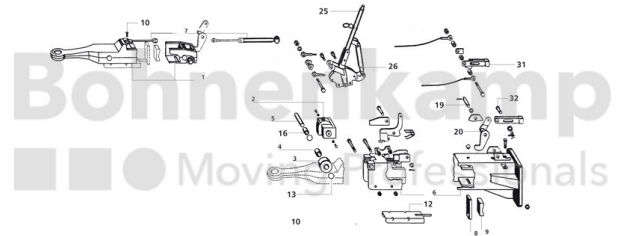

FAHRZEUGBAUSYSTEME

Warengruppe	Fahrzeugbausysteme
Artikelnummer	40895020

Technische Informationen

Marke	BPW
Nettogewicht [kg] (gültig)	1,82