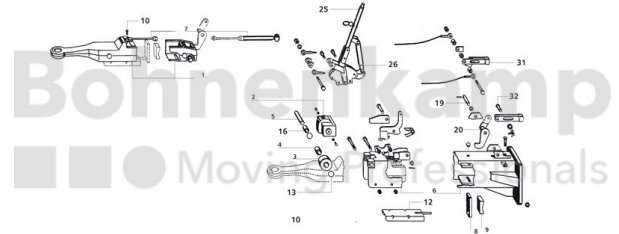

FAHRZEUGBAUSYSTEME

Warengruppe	Fahrzeugbausysteme
Artikelnummer	40895030

Technische Informationen

Marke	BPW
Nettogewicht [kg] (gültig)	0,74