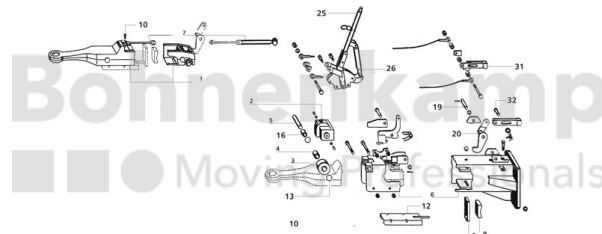

## FAHRZEUGBAUSYSTEME

Warengruppe	Fahrzeugbausysteme
Artikelnummer	40895030

## Technische Informationen

Marke	BPW
Nettogewicht [kg] (gültig)	0,74