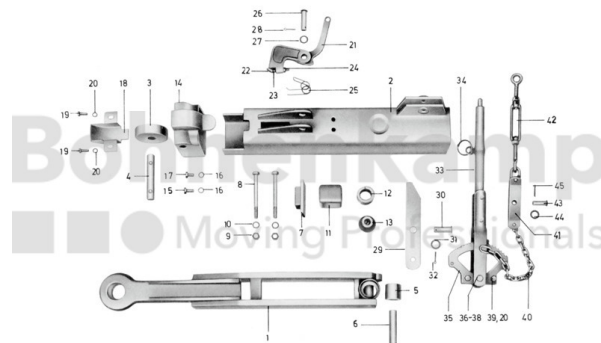

FAHRZEUGBAUSYSTEME

Warengruppe	Fahrzeugbausysteme
Artikelnummer	40896130

Technische Informationen

Marke	BPW
Nettogewicht [kg] (gültig)	1,07