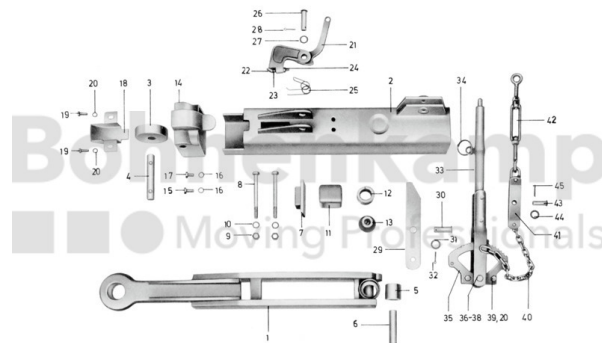

FAHRZEUGBAUSYSTEME

Warengruppe	Fahrzeugbausysteme
Artikelnummer	40896130

Technische Informationen

Marke	BPW
Nettogewicht [kg] (gültig)	1,07