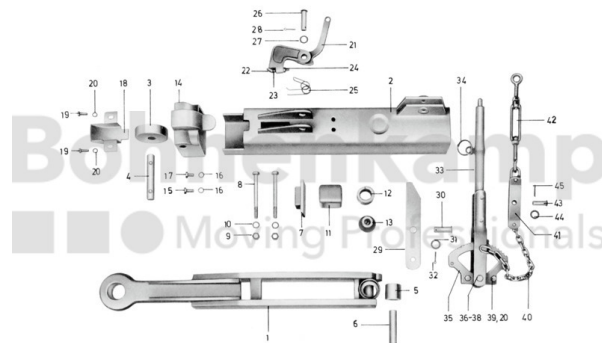

## FAHRZEUGBAUSYSTEME

Warengruppe	Fahrzeugbausysteme
Artikelnummer	40896130

## Technische Informationen

Marke	BPW
Nettogewicht [kg] (gültig)	1,07