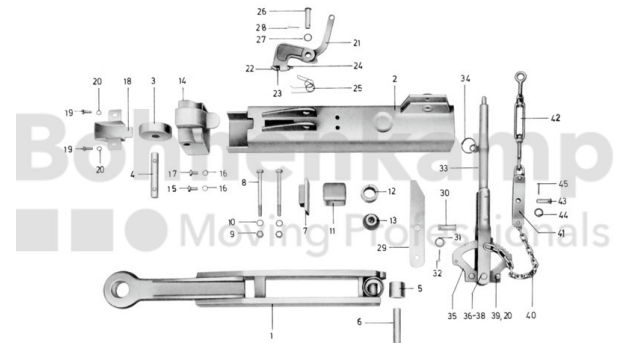

FAHRZEUGBAUSYSTEME

Warengruppe	Fahrzeugbausysteme
Artikelnummer	40896150

Technische Informationen

Marke	BPW
Nettogewicht [kg] (gültig)	0,30