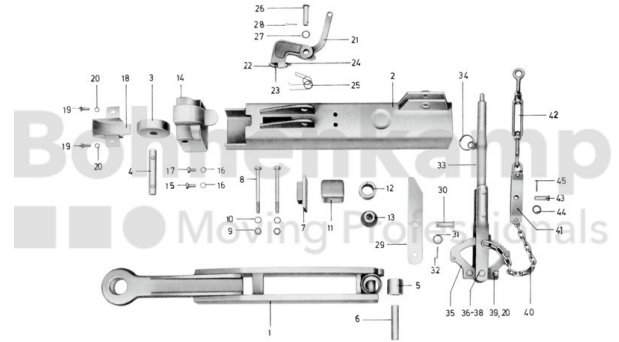

FAHRZEUGBAUSYSTEME

Warengruppe	Fahrzeugbausysteme
Artikelnummer	40896150

Technische Informationen

Marke	BPW
Nettogewicht [kg] (gültig)	0,30