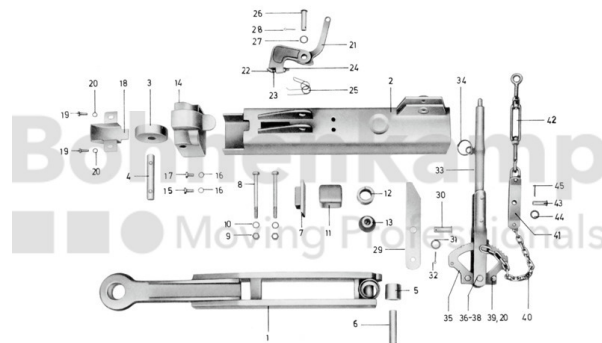

FAHRZEUGBAUSYSTEME

Warengruppe	Fahrzeugbausysteme
Artikelnummer	40896150

Technische Informationen

Marke	BPW
Nettogewicht [kg] (gültig)	0,30