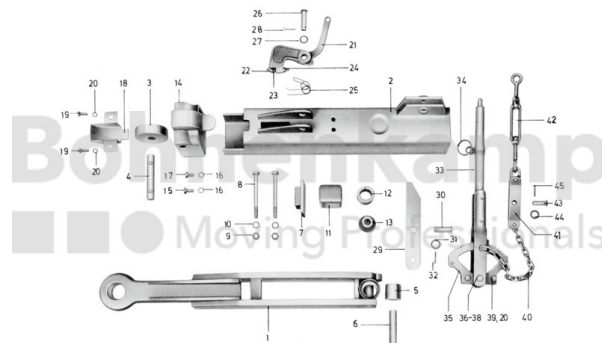

FAHRZEUGBAUSYSTEME

Warengruppe	Fahrzeugbausysteme
Artikelnummer	40896170

Technische Informationen

Marke	BPW
Nettogewicht [kg] (gültig)	0,20