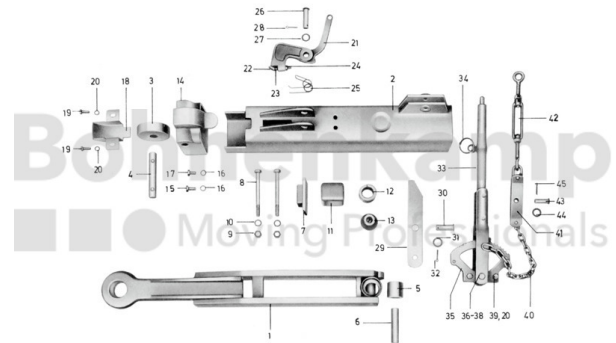

FAHRZEUGBAUSYSTEME

Warengruppe	Fahrzeugbausysteme
Artikelnummer	40896170

Technische Informationen

Marke	BPW
Nettogewicht [kg] (gültig)	0,20