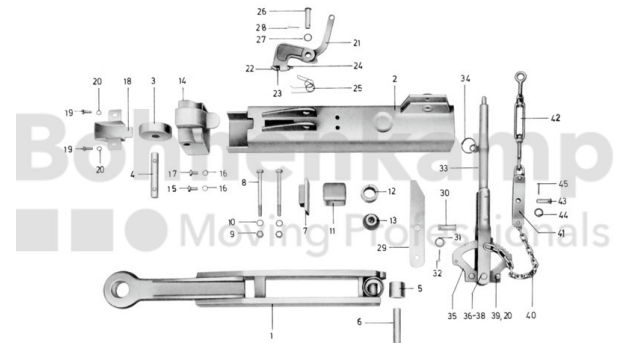

## FAHRZEUGBAUSYSTEME

Warengruppe	Fahrzeugbausysteme
Artikelnummer	40896230

## Technische Informationen

Marke	BPW
Nettogewicht [kg] (gültig)	0,23