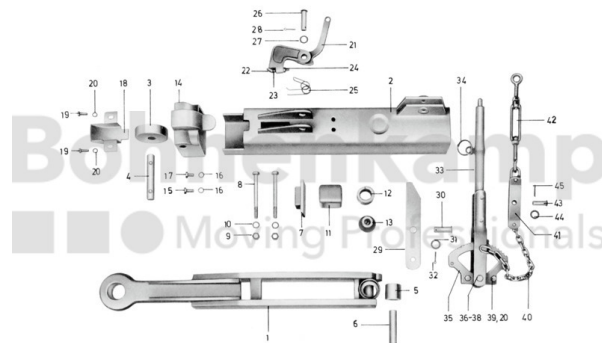

FAHRZEUGBAUSYSTEME

Warengruppe	Fahrzeugbausysteme
Artikelnummer	40896230

Technische Informationen

Marke	BPW
Nettogewicht [kg] (gültig)	0,23