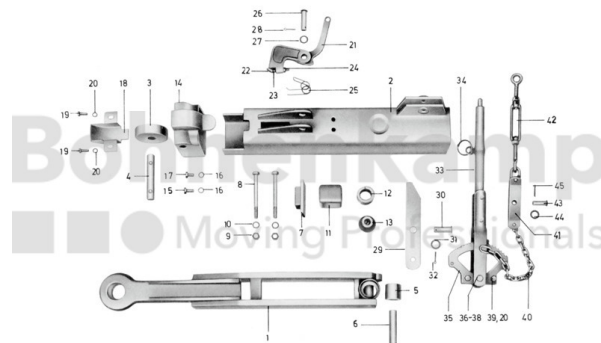

FAHRZEUGBAUSYSTEME

Warengruppe	Fahrzeugbausysteme
Artikelnummer	40896230

Technische Informationen

Marke	BPW
Nettogewicht [kg] (gültig)	0,23