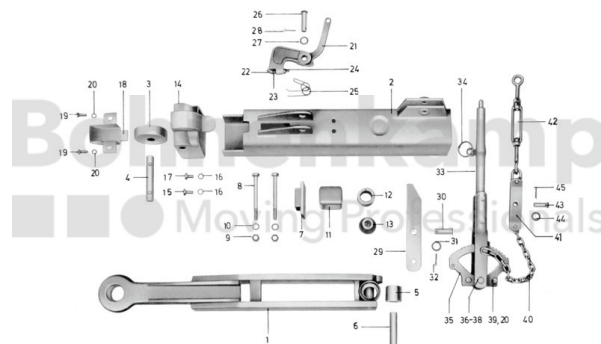

FAHRZEUGBAUSYSTEME

Warengruppe	Fahrzeugbausysteme
Artikelnummer	40896240

Technische Informationen

Marke	BPW
Nettogewicht [kg] (gültig)	0,16