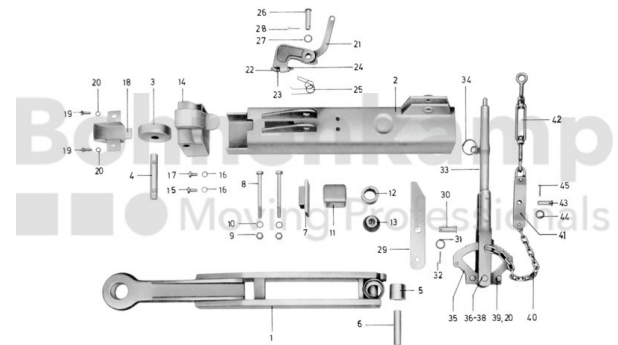

## FAHRZEUGBAUSYSTEME

Warengruppe	Fahrzeugbausysteme
Artikelnummer	40896240

## Technische Informationen

Marke	BPW
Nettogewicht [kg] (gültig)	0,16