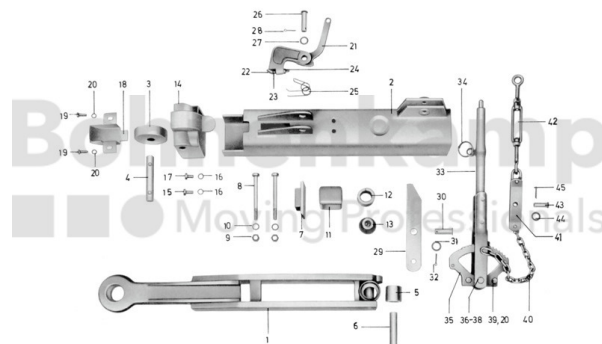

FAHRZEUGBAUSYSTEME

Warengruppe	Fahrzeugbausysteme
Artikelnummer	40896240

Technische Informationen

Marke	BPW
Nettogewicht [kg] (gültig)	0,16