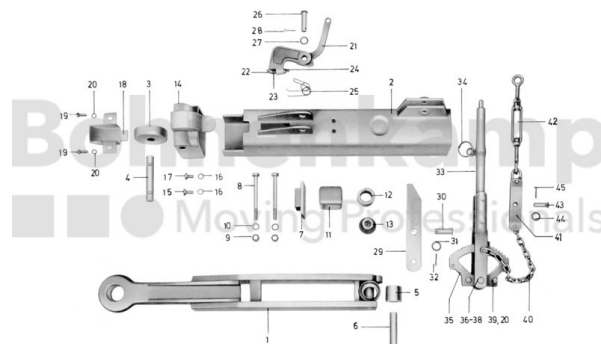

FAHRZEUGBAUSYSTEME

Warengruppe	Fahrzeugbausysteme
Artikelnummer	40896250

Technische Informationen

Marke	BPW
Nettogewicht [kg] (gültig)	0,02