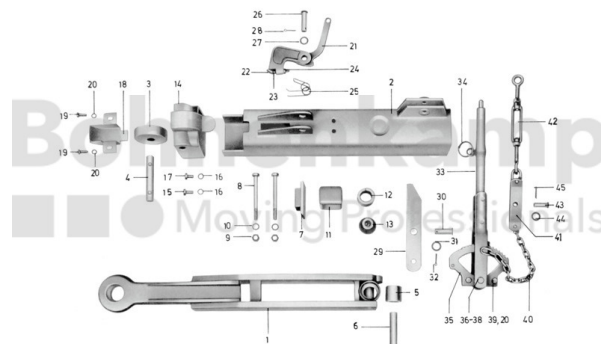

## FAHRZEUGBAUSYSTEME

Warengruppe	Fahrzeugbausysteme
Artikelnummer	40896250

## Technische Informationen

Marke	BPW
Nettogewicht [kg] (gültig)	0,02