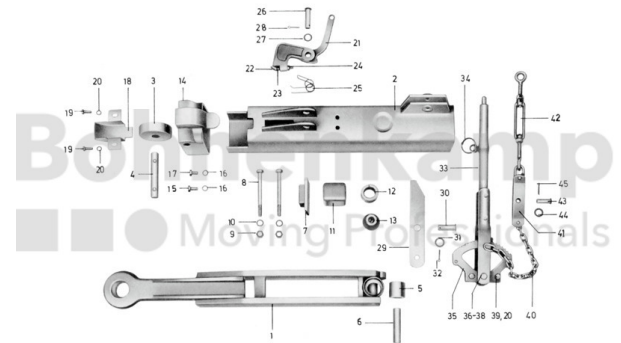

FAHRZEUGBAUSYSTEME

| | |
|---------------|--------------------|
| Warengruppe | Fahrzeugbausysteme |
| Artikelnummer | 40896310 |

Technische Informationen

| | |
|----------------------------|------|
| Marke | BPW |
| Nettogewicht [kg] (gültig) | 0,10 |