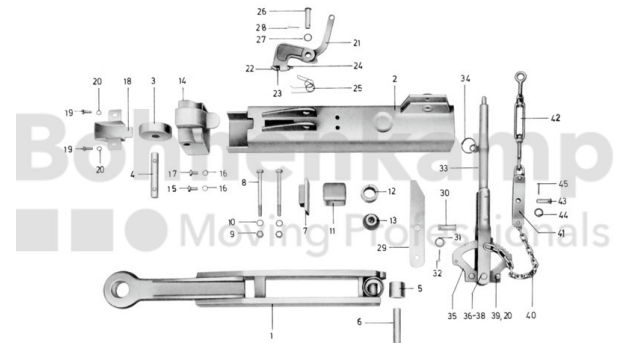

FAHRZEUGBAUSYSTEME

Warengruppe	Fahrzeugbausysteme
Artikelnummer	40896310

Technische Informationen

Marke	BPW
Nettogewicht [kg] (gültig)	0,10