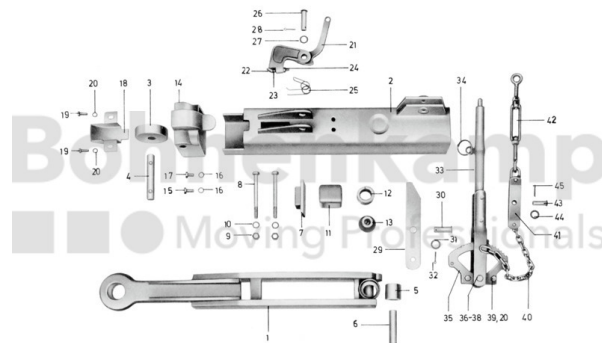

## FAHRZEUGBAUSYSTEME

Warengruppe	Fahrzeugbausysteme
Artikelnummer	40896360

## Technische Informationen

Marke	BPW
Nettogewicht [kg] (gültig)	0,02