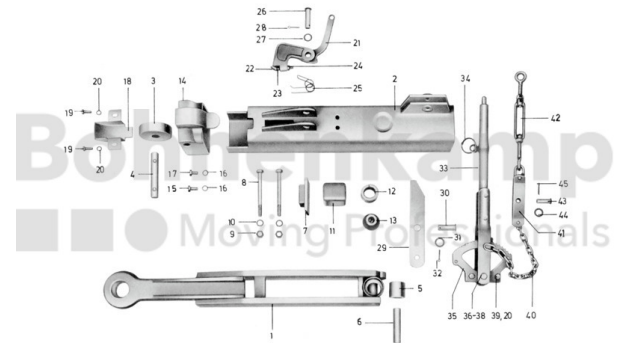

FAHRZEUGBAUSYSTEME

Warengruppe	Fahrzeugbausysteme
Artikelnummer	40896360

Technische Informationen

Marke	BPW
Nettogewicht [kg] (gültig)	0,02