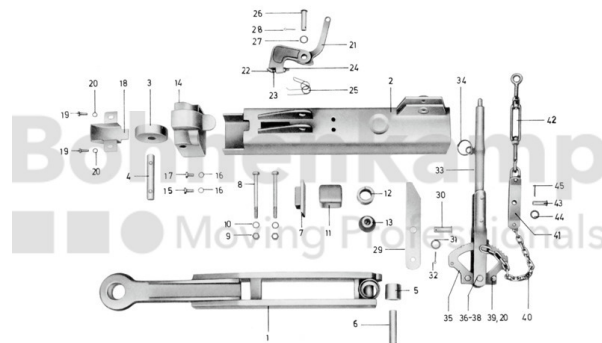

FAHRZEUGBAUSYSTEME

Warengruppe	Fahrzeugbausysteme
Artikelnummer	40896360

Technische Informationen

Marke	BPW
Nettogewicht [kg] (gültig)	0,02