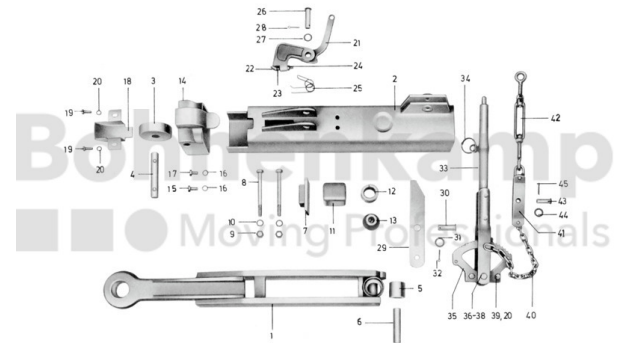

## FAHRZEUGBAUSYSTEME

Warengruppe	Fahrzeugbausysteme
Artikelnummer	40896400

## Technische Informationen

Marke	BPW
Nettogewicht [kg] (gültig)	0,79