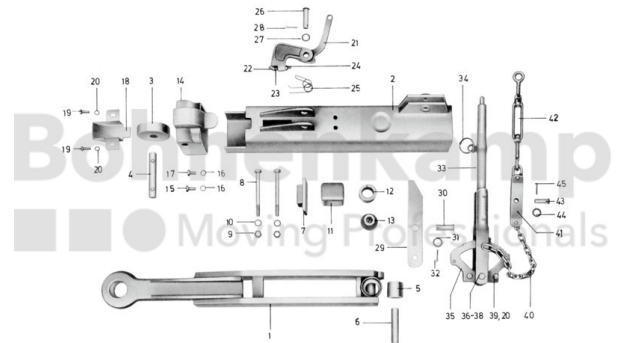

## FAHRZEUGBAUSYSTEME

Warengruppe	Fahrzeugbausysteme
Artikelnummer	40896400

## Technische Informationen

Marke	BPW
Nettogewicht [kg] (gültig)	0,79