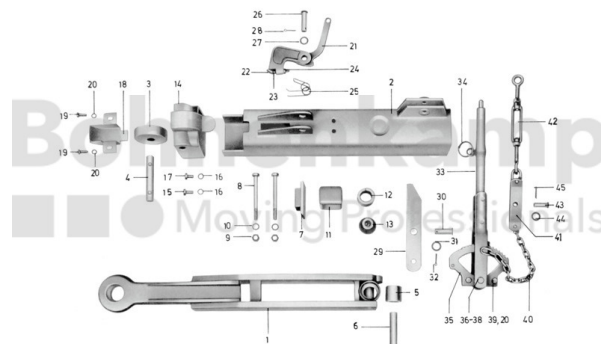

FAHRZEUGBAUSYSTEME

Warengruppe	Fahrzeugbausysteme
Artikelnummer	40896410

Technische Informationen

Marke	BPW
Nettogewicht [kg] (gültig)	0,70