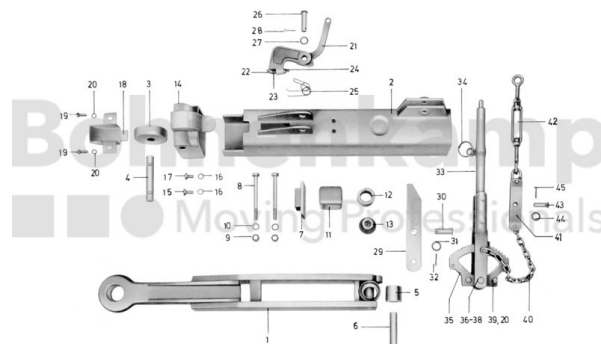

FAHRZEUGBAUSYSTEME

Warengruppe	Fahrzeugbausysteme
Artikelnummer	40896470

Technische Informationen

Marke	BPW
Nettogewicht [kg] (gültig)	2,60