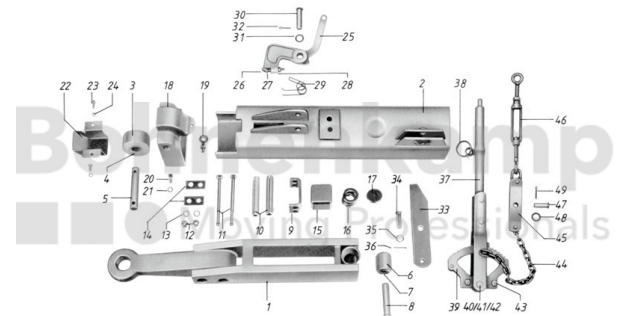

FAHRZEUGBAUSYSTEME

Warengruppe	Fahrzeugbausysteme
Artikelnummer	40896760

Technische Informationen

Marke	BPW
Nettogewicht [kg] (gültig)	0,32