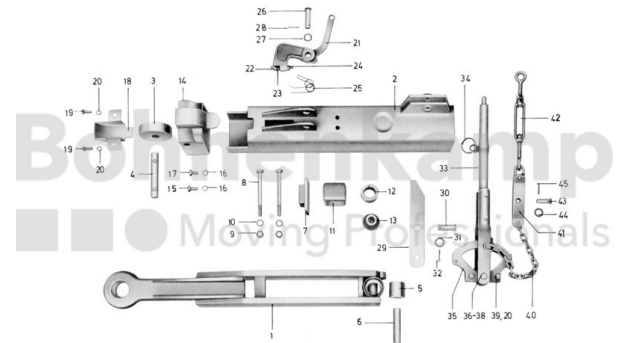

FAHRZEUGBAUSYSTEME

Warengruppe	Fahrzeugbausysteme
Artikelnummer	40896830

Technische Informationen

Marke	BPW
Nettogewicht [kg] (gültig)	2,06