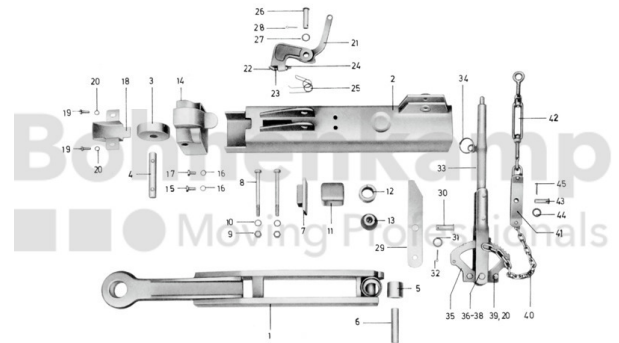

## FAHRZEUGBAUSYSTEME

Warengruppe	Fahrzeugbausysteme
Artikelnummer	40896830

## Technische Informationen

Marke	BPW
Nettogewicht [kg] (gültig)	2,06