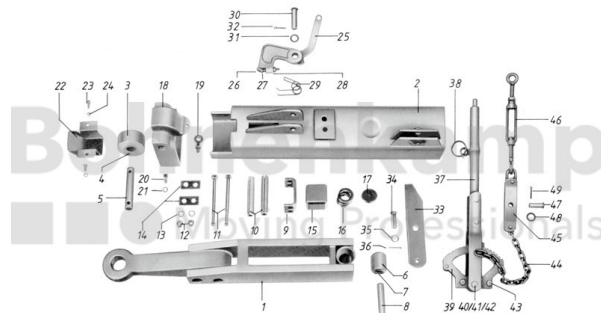

FAHRZEUGBAUSYSTEME

Warengruppe	Fahrzeugbausysteme
Artikelnummer	40897250

Technische Informationen

Marke	BPW
Nettogewicht [kg] (gültig)	0,48