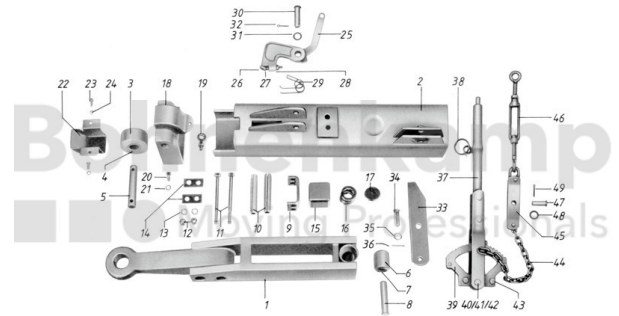

FAHRZEUGBAUSYSTEME

Warengruppe	Fahrzeugbausysteme
Artikelnummer	40897250

Technische Informationen

Marke	BPW
Nettogewicht [kg] (gültig)	0,48