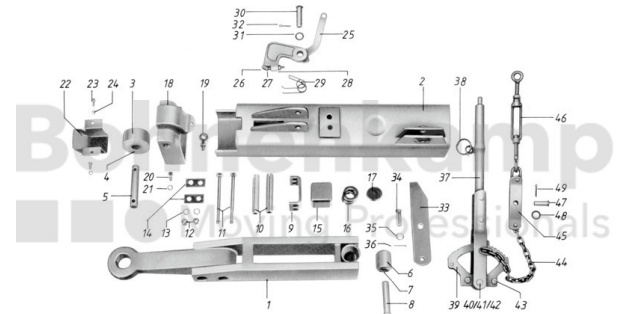

FAHRZEUGBAUSYSTEME

Warengruppe	Fahrzeugbausysteme
Artikelnummer	40897260

Technische Informationen

Marke	BPW
Nettogewicht [kg] (gültig)	0,22