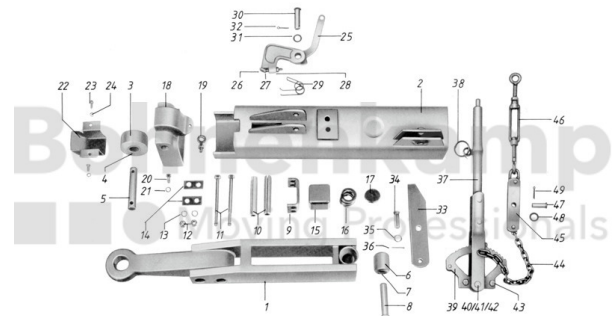

FAHRZEUGBAUSYSTEME

Warengruppe	Fahrzeugbausysteme
Artikelnummer	40897340

Technische Informationen

Marke	BPW
Nettogewicht [kg] (gültig)	2,72