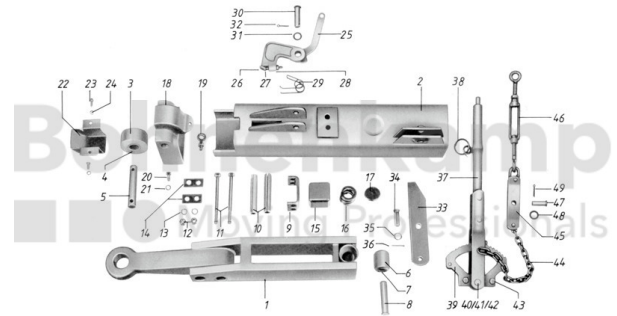

FAHRZEUGBAUSYSTEME

Warengruppe	Fahrzeugbausysteme
Artikelnummer	40897340

Technische Informationen

Marke	BPW
Nettogewicht [kg] (gültig)	2,72