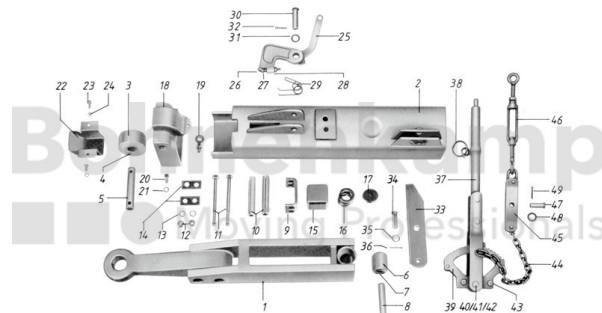

## FAHRZEUGBAUSYSTEME

Warengruppe	Fahrzeugbausysteme
Artikelnummer	40897810

## Technische Informationen

Marke	BPW
Nettogewicht [kg] (gültig)	0,19