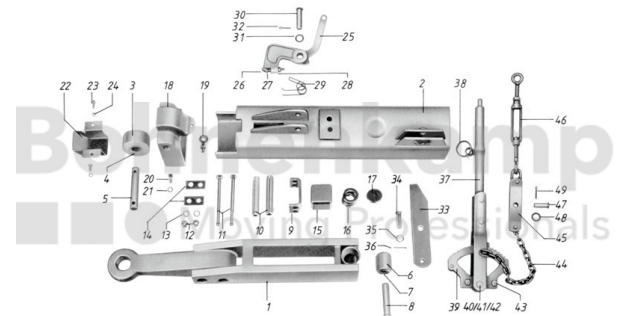

## FAHRZEUGBAUSYSTEME

Warengruppe	Fahrzeugbausysteme
Artikelnummer	40897810

## Technische Informationen

Marke	BPW
Nettogewicht [kg] (gültig)	0,19