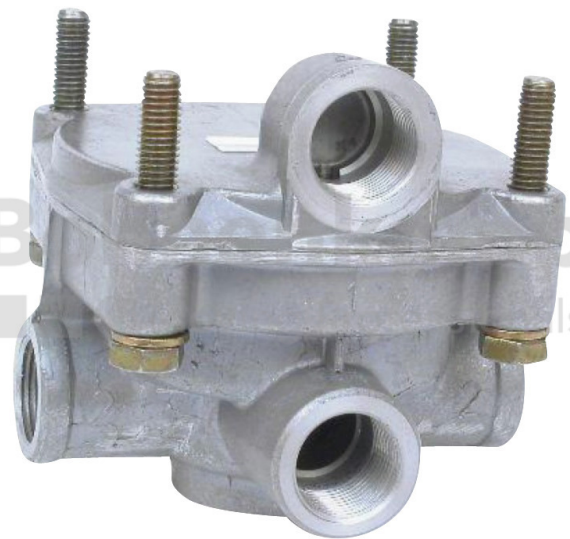

FAHRZEUGBAUSYSTEME

Warengruppe	Fahrzeugbausysteme
Artikelnummer	41220413
Anzahl Anschlüsse	3 x M22x1,5

Haldex

Technische Informationen

Marke	Haldex
Anzahl Anschlüsse	3 x M22x1,5
Korrosionsschutz	Nein
Nettogewicht [kg] (gültig)	0,65