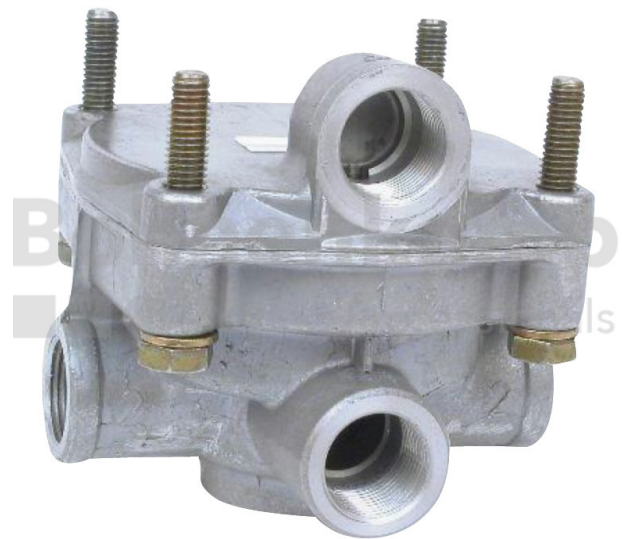

FAHRZEUGBAUSYSTEME

Warengruppe	Fahrzeugbausysteme
Artikelnummer	41220413
Anzahl Anschlüsse	3 x M22x1,5

Technische Informationen

Marke	Haldex
Anzahl Anschlüsse	3 x M22x1,5
Korrosionsschutz	Nein
Nettogewicht [kg] (gültig)	0,65