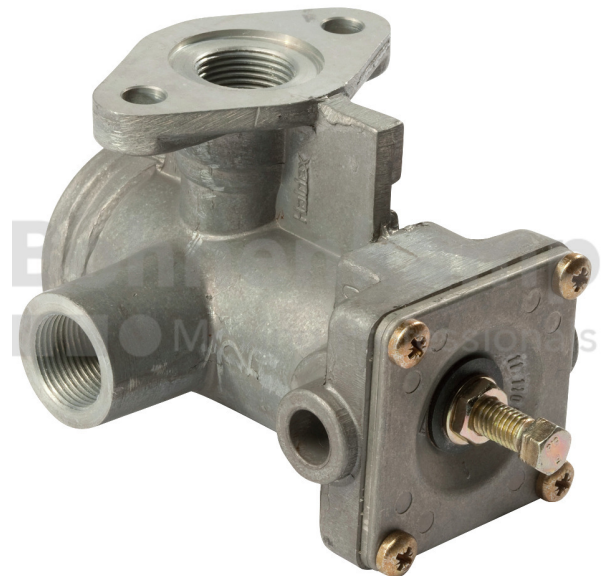

## FAHRZEUGBAUSYSTEME

Warengruppe	Fahrzeugbausysteme
Artikelnummer	41220445
Anzahl Anschlüsse	2 x M22x1,5

**Haldex**

## Technische Informationen

Marke	Haldex
Anzahl Anschlüsse	2 x M22x1,5
Betriebsdruck [bar]	12
Korrosionsschutz	Nein
Einstellbereich [bar]	8,5
Nettogewicht [kg] (gültig)	0,48