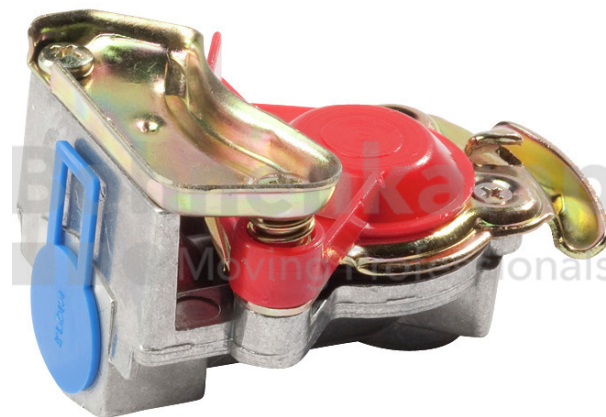

## FAHRZEUGBAUSYSTEME

Warengruppe	Fahrzeugbausysteme
Artikelnummer	41220630
Farbe	Rot
Anzahl Anschlüsse	1x M22x1,5

## Technische Informationen

Marke	PE Automotive
Anzahl Anschlüsse	1x M22x1,5
Farbe	Rot
Korrosionsschutz	Nein
Verwendung	Vorrat
Nettogewicht [kg] (gültig)	0,21