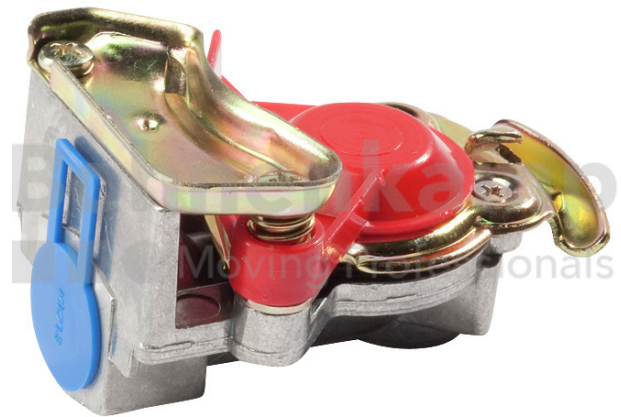

FAHRZEUGBAUSYSTEME

Warengruppe	Fahrzeugbausysteme
Artikelnummer	41220670
Farbe	Rot
Anzahl Anschlüsse	1 x M16x1,5

Technische Informationen

Marke	PE Automotive
Anzahl Anschlüsse	1 x M16x1,5
Farbe	Rot
Korrosionsschutz	Nein
Verwendung	Vorrat
Nettogewicht [kg] (gültig)	0,22