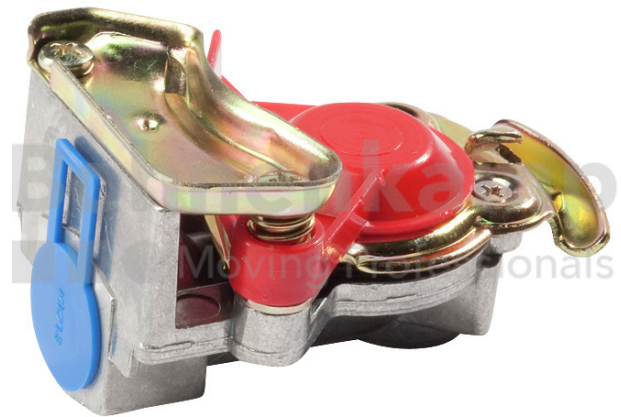

FAHRZEUGBAUSYSTEME

Warengruppe	Fahrzeugbausysteme
Artikelnummer	41220680
Anzahl Anschlüsse	1 x M16x1,5

Technische Informationen

Marke	PE Automotive
Anzahl Anschlüsse	1 x M16x1,5
Korrosionsschutz	Nein
Verwendung	Bremse
Nettogewicht [kg] (gültig)	0,22