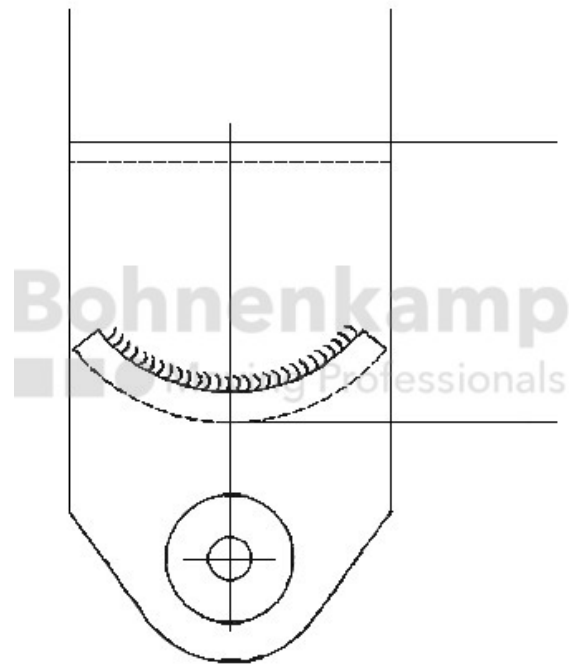

FAHRZEUGBAUSYSTEME

Warengruppe	Fahrzeugbausysteme
Artikelnummer	42435450

Technische Informationen

Marke	Penta
Bremslastausgleich	Nein
Maß A [mm]	120
Nettogewicht [kg] (gültig)	5,34