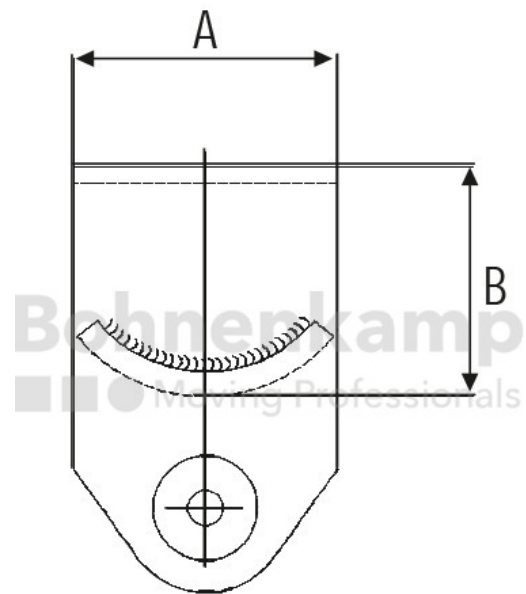

FAHRZEUGBAUSYSTEME

Warengruppe	Fahrzeugbausysteme
Artikelnummer	42435450

A = Maß A
B = Maß B

Technische Informationen

Marke	Penta
Bremslastausgleich	Nein
Maß A [mm]	120
Nettogewicht [kg] (gültig)	5,34