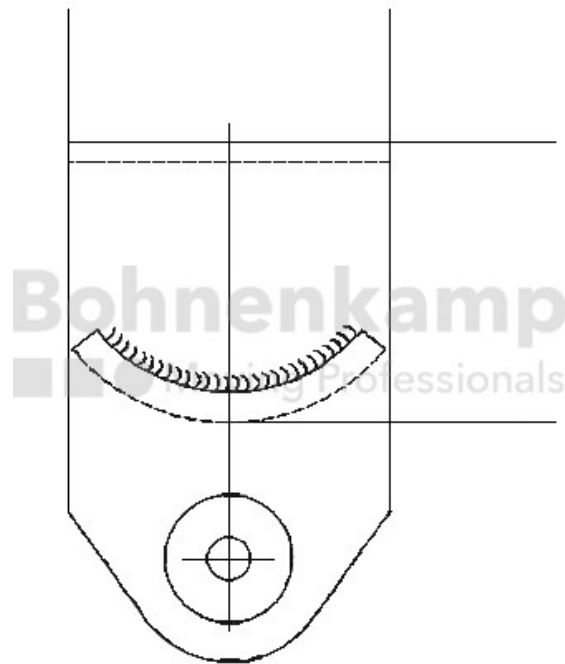

FAHRZEUGBAUSYSTEME

Warengruppe	Fahrzeugbausysteme
Artikelnummer	42435450

Technische Informationen

Marke	Penta
Bremslastausgleich	Nein
Maß A [mm]	120
Nettogewicht [kg] (gültig)	5,34