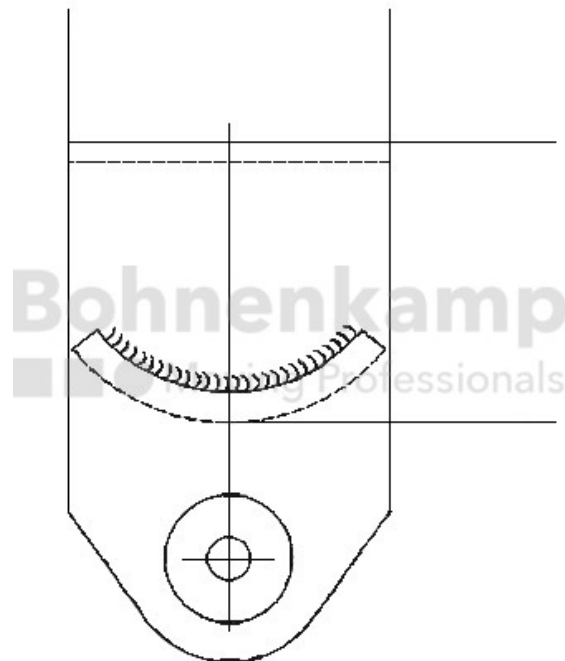

## Technische Informationen

Marke	Penta
Bremslastausgleich	Nein
Maß A [mm]	120
Nettogewicht [kg] (gültig)	5,34