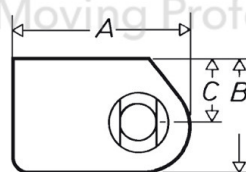

## Technische Informationen

Marke	Simol
Bremslastausgleich	Nein
Maß A [mm]	90
Nettogewicht [kg] (gültig)	1,07