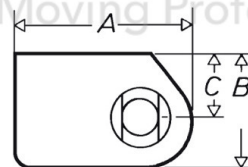

FAHRZEUGBAUSYSTEME

Warengruppe	Fahrzeugbausysteme
Artikelnummer	42450210

Bohnenkamp
■ ■ ● Moving Professionals

Technische Informationen

Marke	Simol
Bremslastausgleich	Nein
Maß A [mm]	90
Nettogewicht [kg] (gültig)	1,16