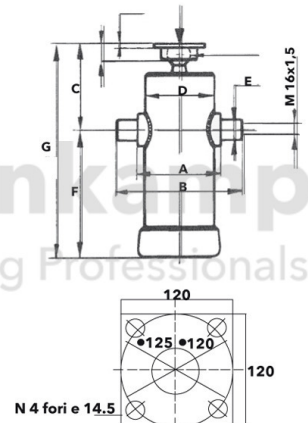

FAHRZEUGBAUSYSTEME

Warengruppe	Fahrzeugbausysteme
Artikelnummer	44001100
Hub [mm]	1.410

Technische Informationen

Marke	Interpump
Stufendurchmesser [mm]	75,90
Maß A [mm]	148
Maß C [mm]	228
Maß D [mm]	181
Maß E [mm]	125
Maß F [mm]	40
Maß G [mm]	451
Nettogewicht [kg] (gültig)	56,00