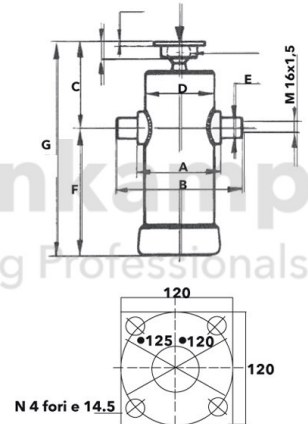

FAHRZEUGBAUSYSTEME

Warengruppe	Fahrzeugbausysteme
Artikelnummer	44001100
Hub [mm]	1.410

Technische Informationen

Marke	Interpump
Stufendurchmesser [mm]	75,90
Maß A [mm]	148
Maß C [mm]	228
Maß D [mm]	181
Maß E [mm]	125
Maß F [mm]	40
Maß G [mm]	451
Nettogewicht [kg] (gültig)	56,00