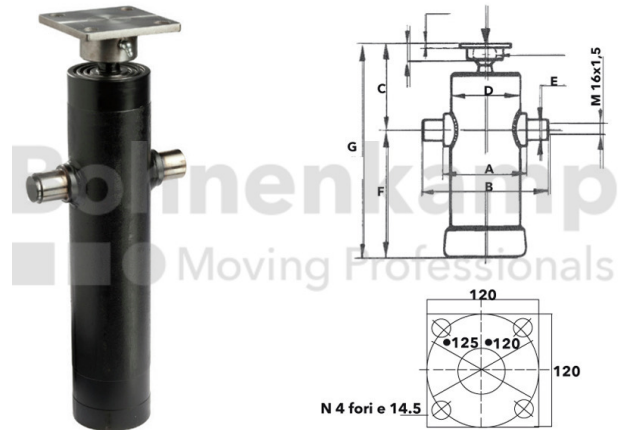

FAHRZEUGBAUSYSTEME

Warengruppe	Fahrzeugbausysteme
Artikelnummer	44001100
Hub [mm]	1.410

Technische Informationen

Marke	Interpump
Stufendurchmesser [mm]	75,90
Maß A [mm]	148
Maß C [mm]	228
Maß D [mm]	181
Maß E [mm]	125
Maß F [mm]	40
Maß G [mm]	451
Nettogewicht [kg] (gültig)	56,00