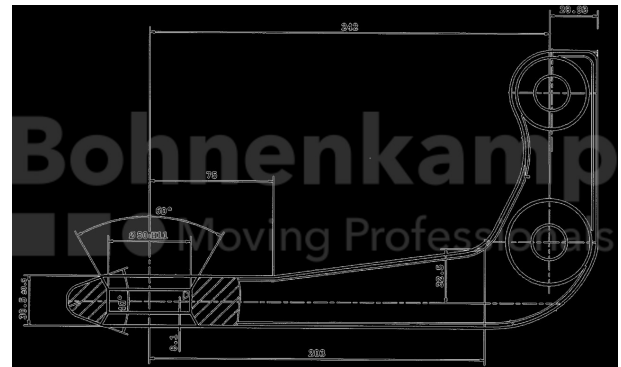

## FAHRZEUGBAUSYSTEME

Warengruppe	Fahrzeugbausysteme
Artikelnummer	44805410
Ausführung Zugeinrichtung	50mm Öse Ohne Buchse

## Technische Informationen

Marke	Bernhofer
Stützlast [kg]	500
Länge [mm]	242
Maß A [mm]	21
Nettogewicht [kg] (gültig)	7,30