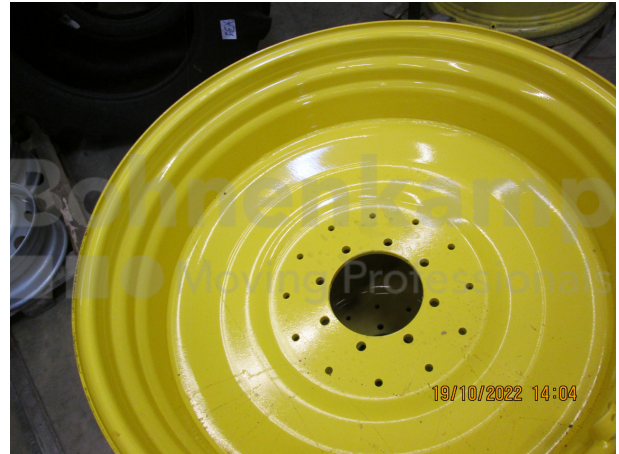

FELGEN

Warengruppe	Felgen
Artikelnummer	72200399
Felgengröße (gültig)	DW 20 x 42
Anschluss Felge	8/221/275
Einpresstiefe [mm]	-68
Marke	Levypyoera
Sonderpostenkategorie	Demontiert
Schadensbild	Demo,Lackschäden

Technische Informationen

Nettogewicht [kg] (gültig)	207,00
Hump	kein Hump
Ein-/mehrteilig	einteilig
Felgenmaterial	Stahl
Felgenfarbe (Herstellerbezeichnung)	John Deere - gelb
Hohlraumversiegelt	Nein
Verschweißung beidseitig	Nein
Belüftungslöcher	Nein
Bolzenlochanzahl	8
Nabenlochdurchmesser [mm]	221
Bolzenlochkreisdurchmesser [mm]	275