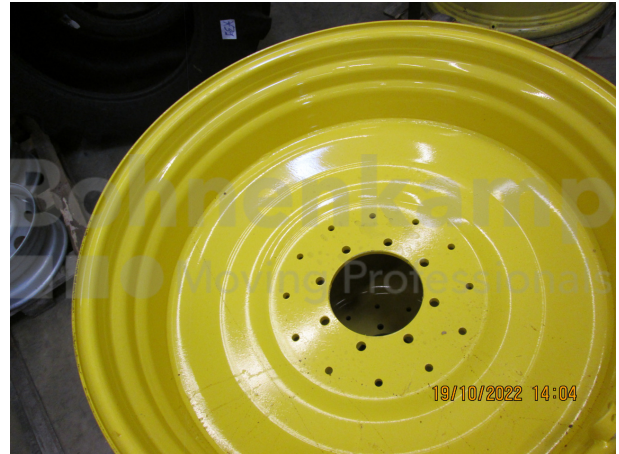

FELGEN

Warengruppe	Felgen
Artikelnummer	72200399
Felgengröße (gültig)	DW 20 x 42
Anschluss Felge	8/221/275
Einpresstiefe [mm]	-68
Marke	Levypyoera
Sonderpostenkategorie	Demontiert
Schadensbild	Demo,Lackschäden

Technische Informationen

Nettogewicht [kg] (gültig)	207,00
Hump	kein Hump
Ein-/mehnteilig	einteilig
Felgenmaterial	Stahl
Felgenfarbe (Herstellerbezeichnung)	John Deere - gelb
Hohlraumversiegelt	Nein
Verschweißung beidseitig	Nein
Belüftungslöcher	Nein
Bolzenlochanzahl	8
Nabenlochdurchmesser [mm]	221
Bolzenlochkreisdurchmesser [mm]	275