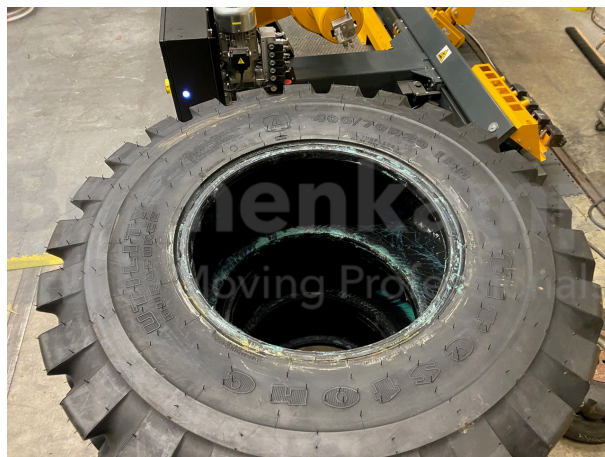

Hinweise und Merkmale

- Für leichte industrielle Einsätze.
- Sehr gute Traktion auf harten Untergründen.
- Exzellente Stabilität.
- Gleichmäßiger Verschleiß.
- Schnitt- und Stoßunempfindlich.

Technische Informationen

Artikelnummer	72300022
Reifengröße (gültig)	400 / 70 R 20
Index, PR	149 A8
TL/TT	TL
Marke	Firestone
Profil	Duraforce Utility
Antistatisch	Nein
Reifenfarbe	Schwarz
Nettogewicht [kg] (gültig)	75,70
Empfohlene Felgengröße	13
Zulässige Felgengröße	12, 14, W14L
Reifenbreite [mm]	404
Außendurchmesser Reifen [mm]	1.068
Stat. Halbmesser (SLR) [mm]	480
Abrollumfang [mm]	3.227
Profiltiefe [mm]	26,0
Stollenanzahl	25x2
Reifeninhalt 75% [ltr.]	143,25
E-Ready	Nein