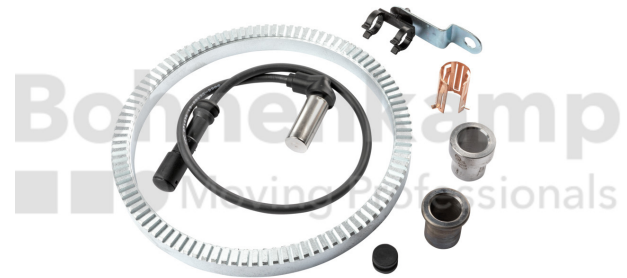

## AUTOMOTIVE COMPONENTS

Product group	Automotive components
Item number	40504110

## Technical Informations

Brand	ADR
Brake type	412E,414E
Brake size	406X140
Bearing pairing	VF 1R 1T 1V
Number of teeth	100
Nettogewicht [kg] (gültig)	1,25