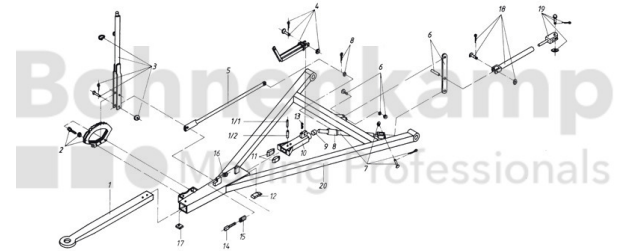

## AUTOMOTIVE COMPONENTS

|               |                       |
|---------------|-----------------------|
| Product group | Automotive components |
| Item number   | 40891250              |

## Technical Informations

|                            |      |
|----------------------------|------|
| Brand                      | BPW  |
| Nettogewicht [kg] (gültig) | 0,02 |