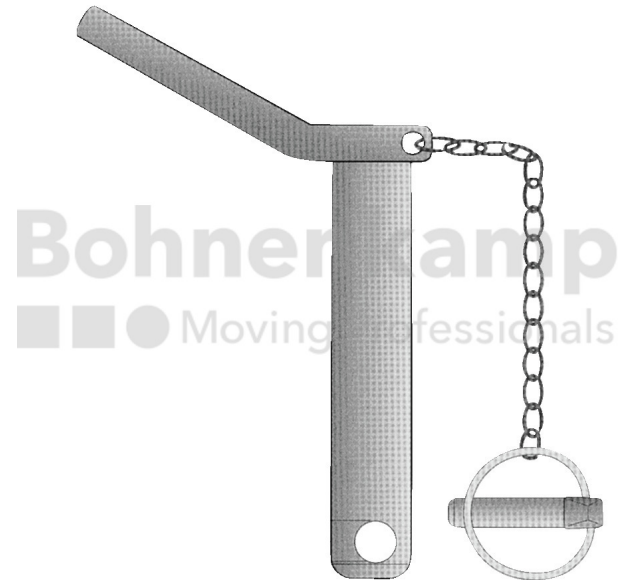

## AUTOMOTIVE COMPONENTS

Product group	Automotive components
Item number	45200725

## Technical Informations

Brand	WGF
Nettogewicht [kg] (gültig)	0,49