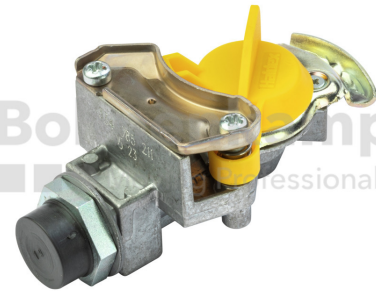

FAHRZEUGBAUSYSTEME

Warengruppe	Fahrzeugbausysteme
Artikelnummer	10001546
Bezeichnung	Kupplungskopf Zweileitung Protect-O, Gelb - "Bremse", M16 X 1,5 IG, M24 X 1,5 AG
Anzahl Anschlüsse	1x M16x1,5 / 1 x M24x1,5

Technische Informationen

Marke	Haldex
Anzahl Anschlüsse	1x M16x1,5 / 1 x M24x1,5
Korrosionsschutz	Nein
Verwendung	Bremse
Nettogewicht [kg] (gültig)	0,25