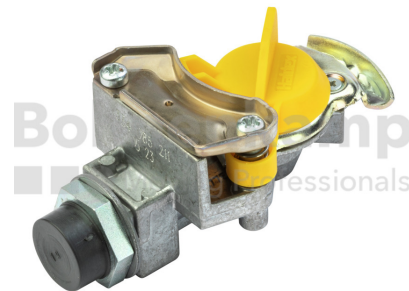

FAHRZEUGBAUSYSTEME

Warengruppe	Fahrzeugbausysteme
Artikelnummer	10001546
Bezeichnung	Kupplungskopf Zweileitung Protect-O, Gelb - "Bremse", M16 X 1,5 IG, M24 X 1,5 AG
Anzahl Anschlüsse	1x M16x1,5 / 1 x M24x1,5

Technische Informationen

Marke	Haldex
Anzahl Anschlüsse	1x M16x1,5 / 1 x M24x1,5
Korrosionsschutz	Nein
Verwendung	Bremse
Nettogewicht [kg] (gültig)	0,25