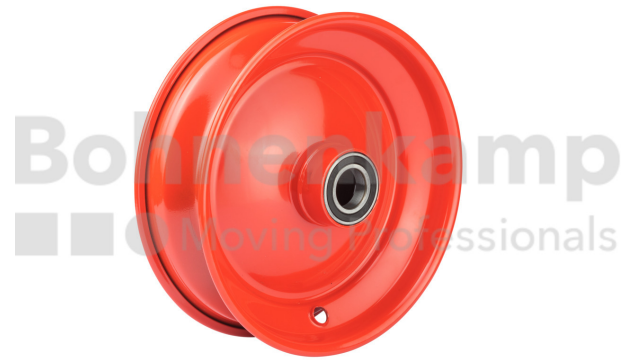

FELGEN

Warengruppe	Felgen
Artikelnummer	30695142
Felgenreöße (gültig)	2.50 A x 8
Nabenausführung	Gabelmont.
Lagertyp	Kugellager
Wellendurchmesser [mm]	25
Einbaulänge [mm]	90
Nabenlänge [mm]	90
Felgenfarbe	Rot
Marke	Knochenmuß

Reinhold Knochenmuß GmbH

Technische Informationen

Tragfähigkeit Felgen 1 [kg]	400
Geschwindigkeit Felgen 1 [km/h]	10
Höchstgeschwindigkeit [km/h]	10
Antriebsart	Gezogene Achse
Nettogewicht [kg] (gültig)	1,25
Hump	kein Hump
Ein-/mehrteilig	einteilig
Felgenmaterial	Stahl
RAL	RAL3000
Verschweißung beidseitig	Nein
Versetzte Nabe	Nein