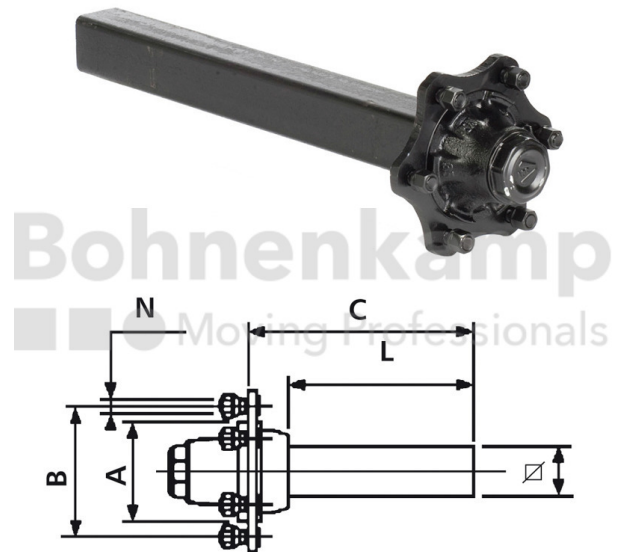

FAHRZEUGBAUSYSTEME

Warengruppe	Fahrzeugbausysteme
Artikelnummer	40451486
Stummellänge C [mm]	350
Bolzenlochanzahl	5
Nabendurchmesser [mm]	66
Lochkreisdurchmesser [mm]	112

Technische Informationen

Marke	ADR
ABS	Nein
Radbolzentyp	M14
Gewinde	M14 x 1,5
Oberflächenbehandlung	grundiert
Farbe	Schwarz
RAL	RAL9005
Achsplatten aufgeschweißt	Nein
Nettogewicht [kg] (gültig)	6,00