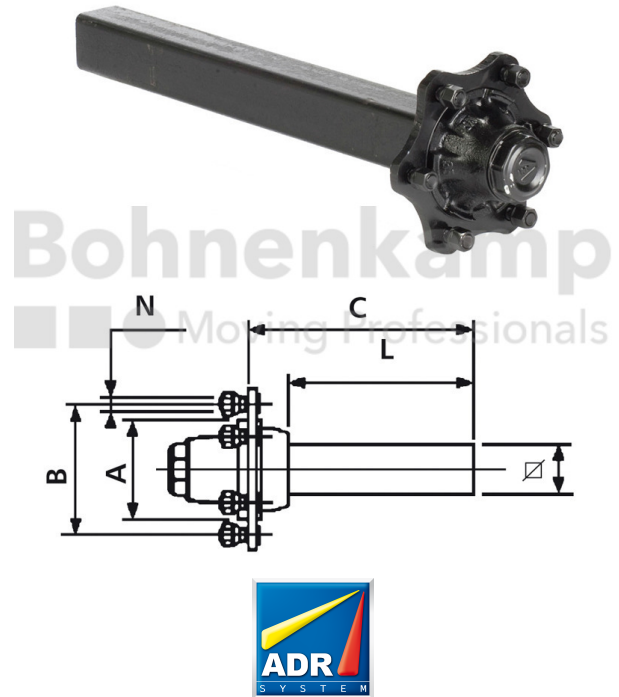

FAHRZEUGBAUSYSTEME

Warengruppe	Fahrzeugbausysteme
Artikelnummer	40451486
Stummellänge C [mm]	350
Bolzenlochanzahl	5
Nabendurchmesser [mm]	66
Lochkreisdurchmesser [mm]	112

Technische Informationen

Marke	ADR
ABS	Nein
Radbolzentyp	M14
Gewinde	M14 x 1,5
Oberflächenbehandlung	grundiert
Farbe	Schwarz
RAL	RAL9005
Achsplatten aufgeschweißt	Nein
Nettogewicht [kg] (gültig)	6,00