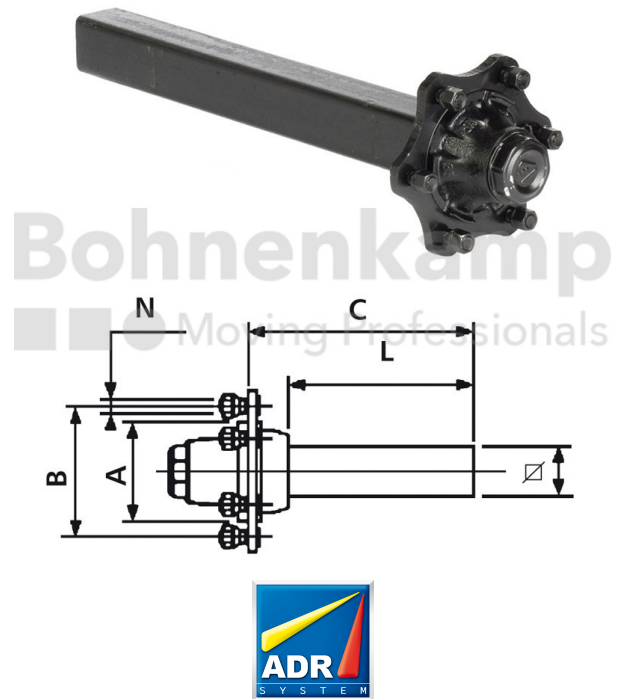

FAHRZEUGBAUSYSTEME

Warengruppe	Fahrzeugbausysteme
Artikelnummer	40451486
Stummellänge C [mm]	350
Bolzenlochanzahl	5
Nabendurchmesser [mm]	66
Lochkreisdurchmesser [mm]	112

Technische Informationen

Marke	ADR
ABS	Nein
Radbolzentyp	M14
Gewinde	M14 x 1,5
Oberflächenbehandlung	grundiert
Farbe	Schwarz
RAL	RAL9005
Achsplatten aufgeschweißt	Nein
Nettogewicht [kg] (gültig)	6,00