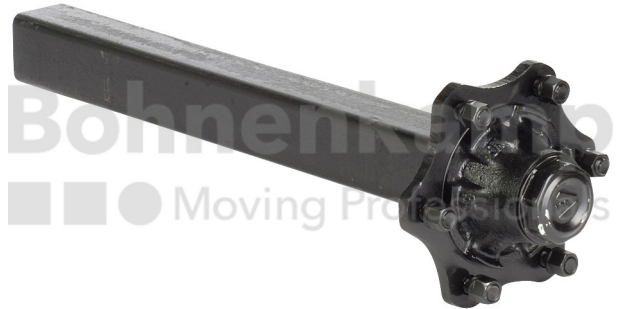

## FAHRZEUGBAUSYSTEME

Warengruppe	Fahrzeugbausysteme
Artikelnummer	40451540
Stummellänge C [mm]	750
Stummellänge L [mm]	698
Achskörper Vierkant [mm]	80
Bolzenlochanzahl	6
Nabendurchmesser [mm]	160
Lochkreisdurchmesser [mm]	205

## Technische Informationen

Marke	ADR
Achslast 40 km/h (Einachser) [kg]	2.500
Achslast 40 km/h (Tandem) [kg]	1.750
Achslast 40 km/h (Zweiachser) [kg]	2.000
ABS	Nein
Radbolzentyp	M18
Gewinde	M18 x 1,5
Oberflächenbehandlung	grundiert
Farbe	Schwarz
RAL	RAL9005
Achskörper Ausführung	Vollmaterial

---

Achsplatten aufgeschweißt	Nein
Nettogewicht [kg] (gültig)	43,00

---