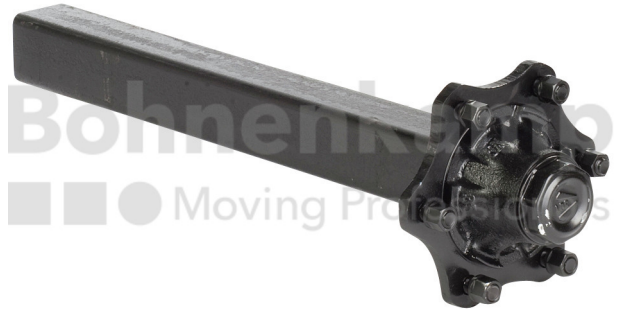

## FAHRZEUGBAUSYSTEME

Warengruppe	Fahrzeugbausysteme
Artikelnummer	40451540
Stummellänge C [mm]	750
Stummellänge L [mm]	698
Achskörper Vierkant [mm]	80
Bolzenlochanzahl	6
Nabendurchmesser [mm]	160
Lochkreisdurchmesser [mm]	205

## Technische Informationen

Marke	ADR
Achslast 40 km/h (Einachser) [kg]	2.500
Achslast 40 km/h (Tandem) [kg]	1.750
Achslast 40 km/h (Zweiachser) [kg]	2.000
ABS	Nein
Radbolzentyp	M18
Gewinde	M18 x 1,5
Oberflächenbehandlung	grundiert
Farbe	Schwarz
RAL	RAL9005
Achskörper Ausführung	Vollmaterial

---

Achsplatten aufgeschweißt	Nein
Nettogewicht [kg] (gültig)	43,00

---