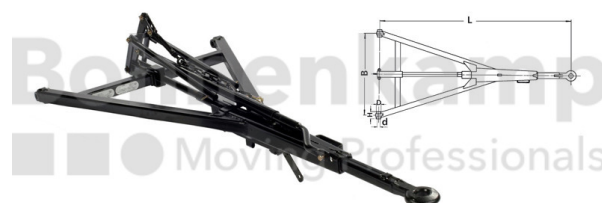

## FAHRZEUGBAUSYSTEME

Warengruppe	Fahrzeugbausysteme
Artikelnummer	40853000
Ausführung Auflaufeinrichtung	Ohne Rückfahrautomatik

## Technische Informationen

Marke	BPW
Anhängertyp	Zweiachsanhänger
Zul. Gesamtgewicht bei 25 km/h [kg]	3833 - 8000
Gabelweite [mm]	860
Länge [mm]	1.810
Maß C [mm]	60
Maß D [mm]	24
Nettogewicht [kg] (gültig)	57,00