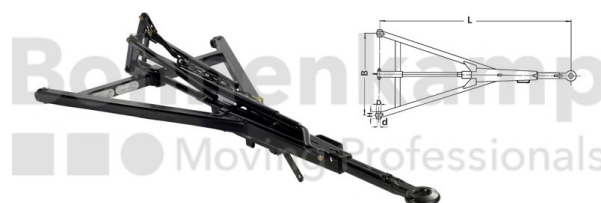

FAHRZEUGBAUSYSTEME

Warengruppe	Fahrzeugbausysteme
Artikelnummer	40853000
Ausführung Auflaufeinrichtung	Ohne Rückfahrautomatik

Technische Informationen

Marke	BPW
Anhängertyp	Zweiachsanhänger
Zul. Gesamtgewicht bei 25 km/h [kg]	3833 - 8000
Gabelweite [mm]	860
Länge [mm]	1.810
Maß C [mm]	60
Maß D [mm]	24
Nettogewicht [kg] (gültig)	57,00