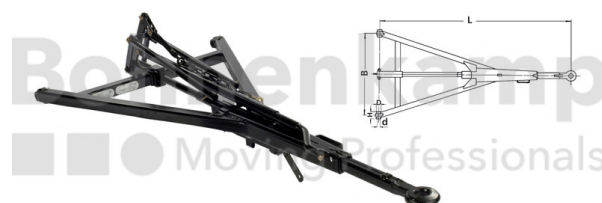

FAHRZEUGBAUSYSTEME

Warengruppe	Fahrzeugbausysteme
Artikelnummer	40853000
Ausführung Auflaufeinrichtung	Ohne Rückfahrautomatik

Technische Informationen

Marke	BPW
Anhängertyp	Zweiachsanhänger
Zul. Gesamtgewicht bei 25 km/h [kg]	3833 - 8000
Gabelweite [mm]	860
Länge [mm]	1.810
Maß C [mm]	60
Maß D [mm]	24
Nettogewicht [kg] (gültig)	57,00