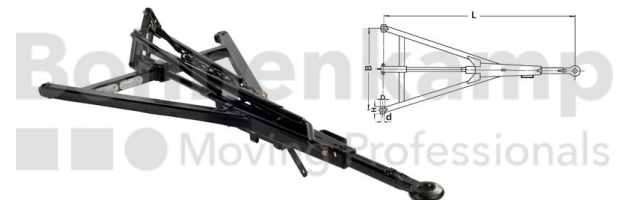

FAHRZEUGBAUSYSTEME

| | |
|-------------------------------|------------------------|
| Warengruppe | Fahrzeugbausysteme |
| Artikelnummer | 40853010 |
| Ausführung Auflaufeinrichtung | Ohne Rückfahrautomatik |

Technische Informationen

| | |
|-------------------------------------|------------------|
| Marke | BPW |
| Anhängertyp | Zweiachsanhänger |
| Zul. Gesamtgewicht bei 25 km/h [kg] | 3833 - 8000 |
| Gabelweite [mm] | 860 |
| Länge [mm] | 1.810 |
| Maß C [mm] | 70 |
| Maß D [mm] | 26 |
| Nettogewicht [kg] (gültig) | 56,30 |