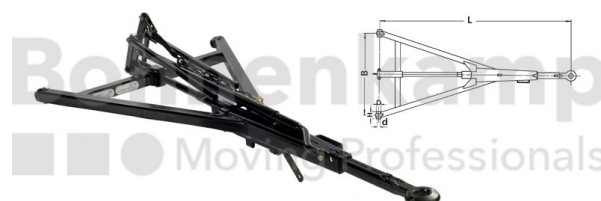

FAHRZEUGBAUSYSTEME

Warengruppe	Fahrzeugbausysteme
Artikelnummer	40853100
Ausführung Auflaufeinrichtung	Ohne Rückfahrautomatik

Technische Informationen

Marke	BPW
Anhängertyp	Zweiachsanhänger
Zul. Gesamtgewicht bei 25 km/h [kg]	3833 - 8000
Gabelweite [mm]	910
Länge [mm]	1.810
Maß C [mm]	60
Maß D [mm]	24
Nettogewicht [kg] (gültig)	56,50