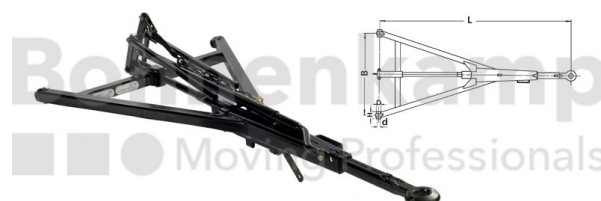

## FAHRZEUGBAUSYSTEME

Warengruppe	Fahrzeugbausysteme
Artikelnummer	40853200
Ausführung Auflaufeinrichtung	Ohne Rückfahrautomatik

## Technische Informationen

Marke	BPW
Anhängertyp	Zweiachsanhänger
Zul. Gesamtgewicht bei 25 km/h [kg]	3833 - 8000
Gabelweite [mm]	910
Länge [mm]	1.810
Maß C [mm]	70
Maß D [mm]	26
Nettogewicht [kg] (gültig)	56,50