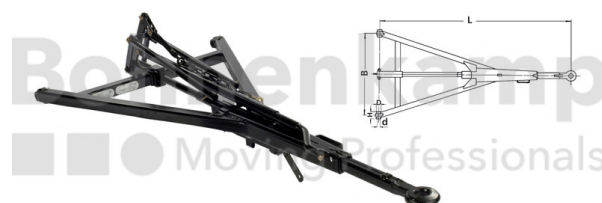

FAHRZEUGBAUSYSTEME

Warengruppe	Fahrzeugbausysteme
Artikelnummer	40853200
Ausführung Auflaufeinrichtung	Ohne Rückfahrautomatik

Technische Informationen

Marke	BPW
Anhängertyp	Zweiachsanhänger
Zul. Gesamtgewicht bei 25 km/h [kg]	3833 - 8000
Gabelweite [mm]	910
Länge [mm]	1.810
Maß C [mm]	70
Maß D [mm]	26
Nettogewicht [kg] (gültig)	56,50