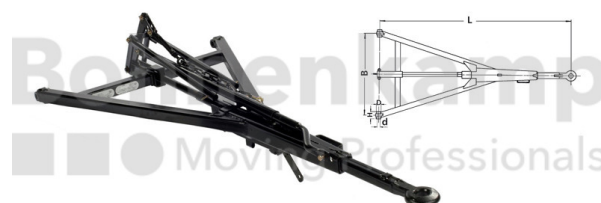

FAHRZEUGBAUSYSTEME

Warengruppe	Fahrzeugbausysteme
Artikelnummer	40853200
Ausführung Auflaufeinrichtung	Ohne Rückfahrautomatik

Technische Informationen

Marke	BPW
Anhängertyp	Zweiachsanhänger
Zul. Gesamtgewicht bei 25 km/h [kg]	3833 - 8000
Gabelweite [mm]	910
Länge [mm]	1.810
Maß C [mm]	70
Maß D [mm]	26
Nettogewicht [kg] (gültig)	56,50