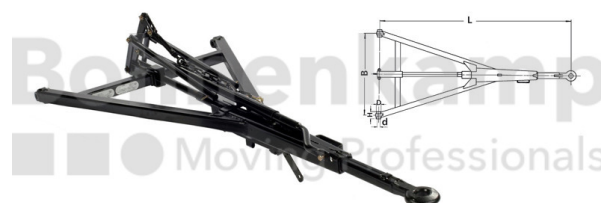

FAHRZEUGBAUSYSTEME

Warengruppe	Fahrzeugbausysteme
Artikelnummer	40853251
Ausführung Auflaufeinrichtung	Ohne Rückfahrautomatik

Technische Informationen

Marke	BPW
Anhängertyp	Zweiachsanhänger
Zul. Gesamtgewicht bei 25 km/h [kg]	3833 - 8000
Gabelweite [mm]	940
Länge [mm]	1.810
Maß C [mm]	60
Maß D [mm]	24
Nettogewicht [kg] (gültig)	56,50