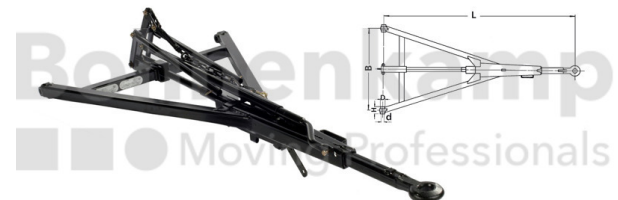

FAHRZEUGBAUSYSTEME

Warengruppe	Fahrzeugbausysteme
Artikelnummer	40853251
Ausführung Auflaufeinrichtung	Ohne Rückfahrautomatik

Technische Informationen

Marke	BPW
Anhängertyp	Zweiachsanhänger
Zul. Gesamtgewicht bei 25 km/h [kg]	3833 - 8000
Gabelweite [mm]	940
Länge [mm]	1.810
Maß C [mm]	60
Maß D [mm]	24
Nettogewicht [kg] (gültig)	56,50