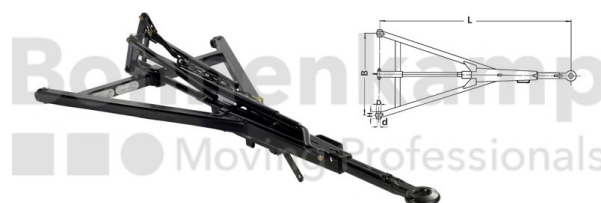

FAHRZEUGBAUSYSTEME

Warengruppe	Fahrzeugbausysteme
Artikelnummer	40853300
Ausführung Auflaufeinrichtung	Ohne Rückfahrautomatik

Technische Informationen

Marke	BPW
Anhängertyp	Zweiachsanhänger
Zul. Gesamtgewicht bei 25 km/h [kg]	3833 - 8000
Gabelweite [mm]	1.000
Länge [mm]	1.810
Maß C [mm]	60
Maß D [mm]	24
Nettogewicht [kg] (gültig)	57,00