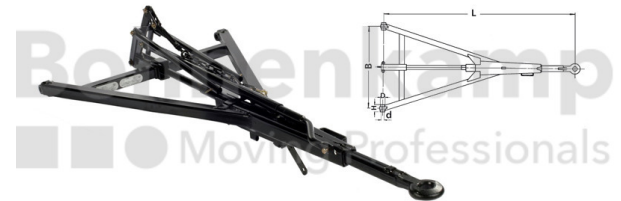

FAHRZEUGBAUSYSTEME

Warengruppe	Fahrzeugbausysteme
Artikelnummer	40853300
Ausführung Auflaufeinrichtung	Ohne Rückfahrautomatik

Technische Informationen

Marke	BPW
Anhängertyp	Zweiachsanhänger
Zul. Gesamtgewicht bei 25 km/h [kg]	3833 - 8000
Gabelweite [mm]	1.000
Länge [mm]	1.810
Maß C [mm]	60
Maß D [mm]	24
Nettogewicht [kg] (gültig)	57,00