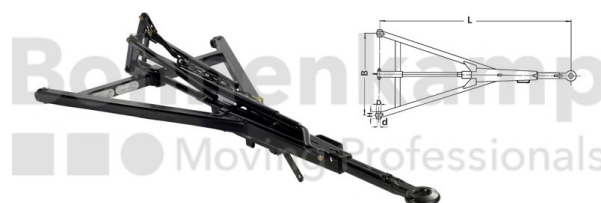

## FAHRZEUGBAUSYSTEME

Warengruppe	Fahrzeugbausysteme
Artikelnummer	40853300
Ausführung Auflaufeinrichtung	Ohne Rückfahrautomatik

## Technische Informationen

Marke	BPW
Anhängertyp	Zweiachsanhänger
Zul. Gesamtgewicht bei 25 km/h [kg]	3833 - 8000
Gabelweite [mm]	1.000
Länge [mm]	1.810
Maß C [mm]	60
Maß D [mm]	24
Nettogewicht [kg] (gültig)	57,00