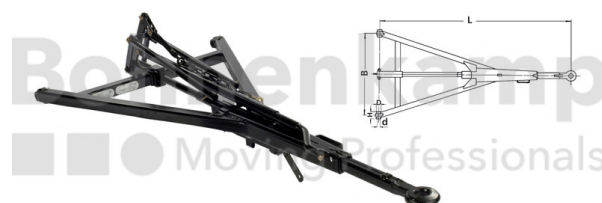

FAHRZEUGBAUSYSTEME

Warengruppe	Fahrzeugbausysteme
Artikelnummer	40853400
Ausführung Auflaufeinrichtung	Ohne Rückfahrautomatik

Technische Informationen

Marke	BPW
Anhängertyp	Zweiachsanhänger
Zul. Gesamtgewicht bei 25 km/h [kg]	3833 - 8000
Gabelweite [mm]	1.000
Länge [mm]	1.810
Maß C [mm]	70
Maß D [mm]	24
Nettogewicht [kg] (gültig)	56,50