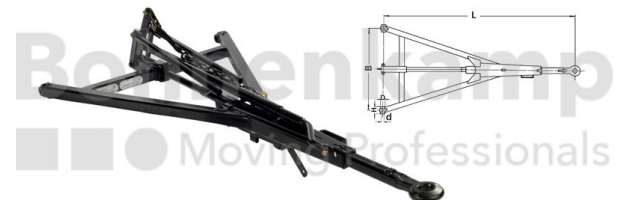

FAHRZEUGBAUSYSTEME

Warengruppe	Fahrzeugbausysteme
Artikelnummer	40853400
Ausführung Auflaufeinrichtung	Ohne Rückfahrautomatik

Technische Informationen

Marke	BPW
Anhängertyp	Zweiachsanhänger
Zul. Gesamtgewicht bei 25 km/h [kg]	3833 - 8000
Gabelweite [mm]	1.000
Länge [mm]	1.810
Maß C [mm]	70
Maß D [mm]	24
Nettogewicht [kg] (gültig)	56,50