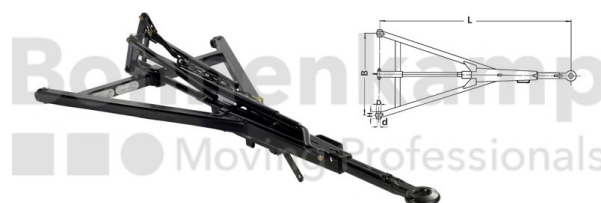

## FAHRZEUGBAUSYSTEME

Warengruppe	Fahrzeugbausysteme
Artikelnummer	40853400
Ausführung Auflaufeinrichtung	Ohne Rückfahrautomatik

## Technische Informationen

Marke	BPW
Anhängertyp	Zweiachsanhänger
Zul. Gesamtgewicht bei 25 km/h [kg]	3833 - 8000
Gabelweite [mm]	1.000
Länge [mm]	1.810
Maß C [mm]	70
Maß D [mm]	24
Nettogewicht [kg] (gültig)	56,50