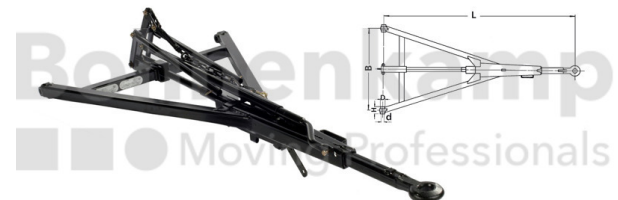

FAHRZEUGBAUSYSTEME

Warengruppe	Fahrzeugbausysteme
Artikelnummer	40853500
Ausführung Auflaufeinrichtung	Ohne Rückfahrautomatik

Technische Informationen

Marke	BPW
Anhängertyp	Zweiachsanhänger
Zul. Gesamtgewicht bei 25 km/h [kg]	3833 - 8000
Gabelweite [mm]	1.000
Länge [mm]	1.810
Maß C [mm]	70
Maß D [mm]	26
Nettogewicht [kg] (gültig)	57,00