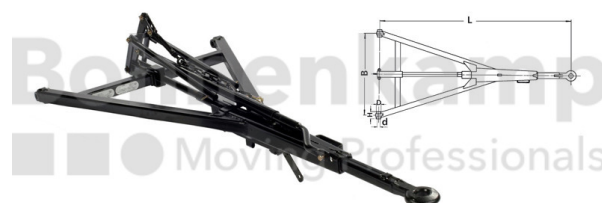

FAHRZEUGBAUSYSTEME

Warengruppe	Fahrzeugbausysteme
Artikelnummer	40853500
Ausführung Auflaufeinrichtung	Ohne Rückfahrautomatik

Technische Informationen

Marke	BPW
Anhängertyp	Zweiachsanhänger
Zul. Gesamtgewicht bei 25 km/h [kg]	3833 - 8000
Gabelweite [mm]	1.000
Länge [mm]	1.810
Maß C [mm]	70
Maß D [mm]	26
Nettogewicht [kg] (gültig)	57,00