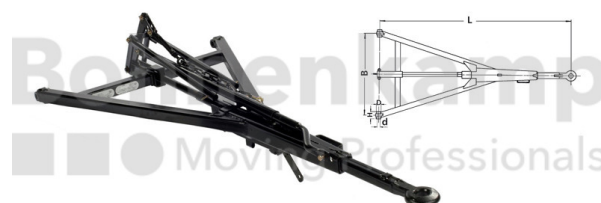

## FAHRZEUGBAUSYSTEME

Warengruppe	Fahrzeugbausysteme
Artikelnummer	40853500
Ausführung Auflaufeinrichtung	Ohne Rückfahrautomatik

## Technische Informationen

Marke	BPW
Anhängertyp	Zweiachsanhänger
Zul. Gesamtgewicht bei 25 km/h [kg]	3833 - 8000
Gabelweite [mm]	1.000
Länge [mm]	1.810
Maß C [mm]	70
Maß D [mm]	26
Nettogewicht [kg] (gültig)	57,00