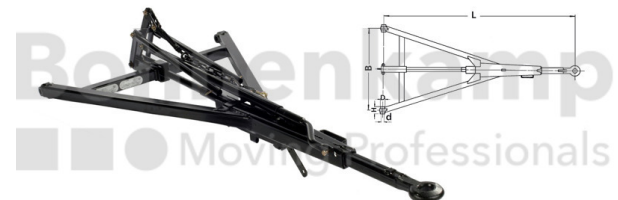

## FAHRZEUGBAUSYSTEME

Warengruppe	Fahrzeugbausysteme
Artikelnummer	40853550
Ausführung Auflaufeinrichtung	Ohne Rückfahrautomatik

## Technische Informationen

Marke	BPW
Anhängertyp	Zweiachsanhänger
Zul. Gesamtgewicht bei 25 km/h [kg]	3833 - 8000
Gabelweite [mm]	1.100
Länge [mm]	1.810
Maß C [mm]	70
Maß D [mm]	26
Nettogewicht [kg] (gültig)	57,00