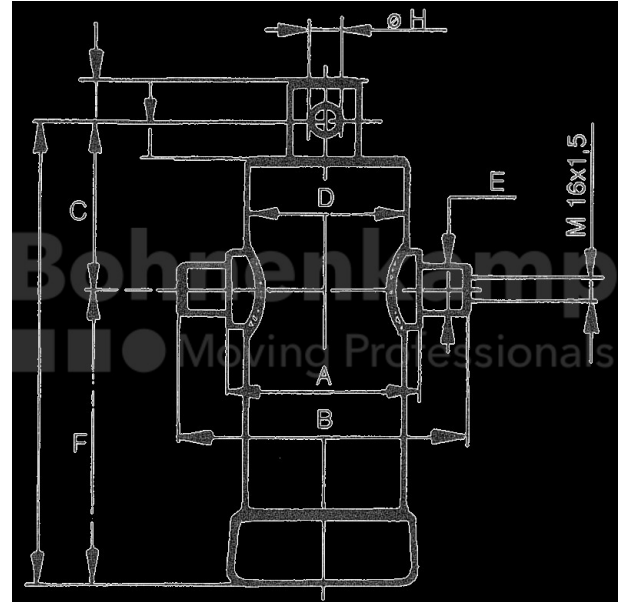

FAHRZEUGBAUSYSTEME

Warengruppe	Fahrzeugbausysteme
Artikelnummer	44000010
Hub [mm]	493

Technische Informationen

Marke	Interpump
Stufendurchmesser [mm]	45,60
Maß A [mm]	98
Maß B [mm]	148
Maß C [mm]	100
Maß D [mm]	76
Maß E [mm]	25
Maß F [mm]	275
Maß G [mm]	375
Maß H [mm]	25,5
Nettogewicht [kg] (gültig)	10,78