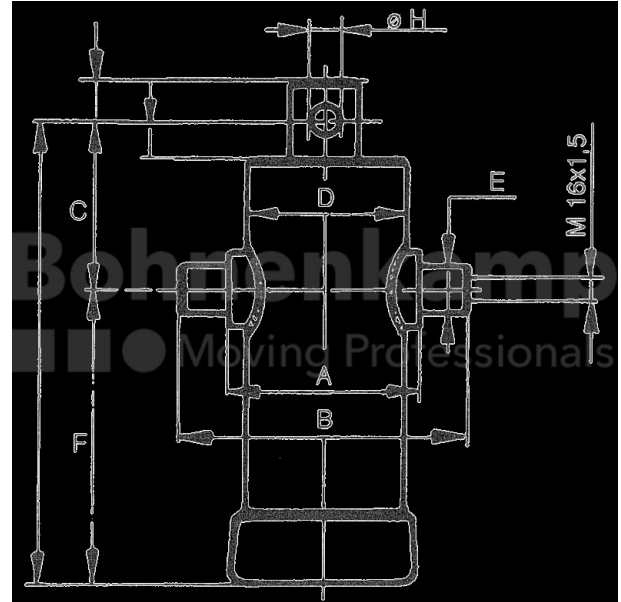

## FAHRZEUGBAUSYSTEME

Warengruppe	Fahrzeugbausysteme
Artikelnummer	44000010
Hub [mm]	493

## Technische Informationen

Marke	Interpump
Stufendurchmesser [mm]	45,60
Maß A [mm]	98
Maß B [mm]	148
Maß C [mm]	100
Maß D [mm]	76
Maß E [mm]	25
Maß F [mm]	275
Maß G [mm]	375
Maß H [mm]	25,5
Nettogewicht [kg] (gültig)	10,78