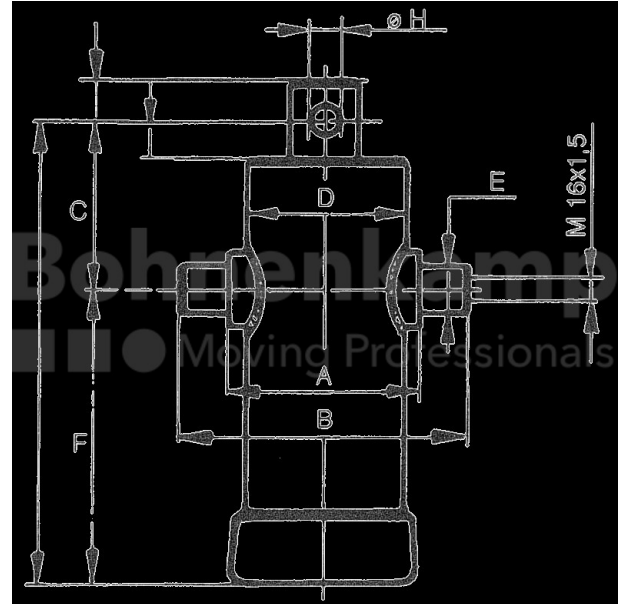

FAHRZEUGBAUSYSTEME

Warengruppe	Fahrzeugbausysteme
Artikelnummer	44000020
Hub [mm]	500

Technische Informationen

Marke	Interpump
Stufendurchmesser [mm]	60,75
Maß A [mm]	120
Maß B [mm]	200
Maß C [mm]	100
Maß D [mm]	95
Maß E [mm]	35
Maß F [mm]	275
Maß G [mm]	375
Maß H [mm]	25,5
Nettogewicht [kg] (gültig)	18,08