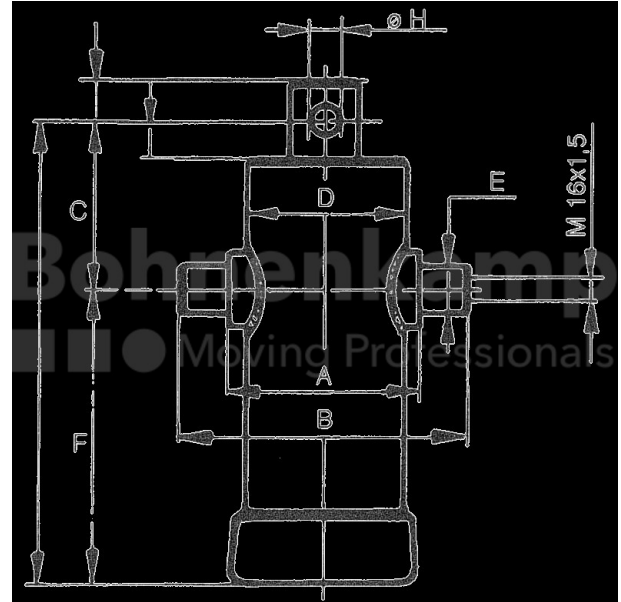

FAHRZEUGBAUSYSTEME

| | |
|---------------|--------------------|
| Warengruppe | Fahrzeugbausysteme |
| Artikelnummer | 44000020 |
| Hub [mm] | 500 |

Technische Informationen

| | |
|----------------------------|-----------|
| Marke | Interpump |
| Stufendurchmesser [mm] | 60,75 |
| Maß A [mm] | 120 |
| Maß B [mm] | 200 |
| Maß C [mm] | 100 |
| Maß D [mm] | 95 |
| Maß E [mm] | 35 |
| Maß F [mm] | 275 |
| Maß G [mm] | 375 |
| Maß H [mm] | 25,5 |
| Nettogewicht [kg] (gültig) | 18,08 |