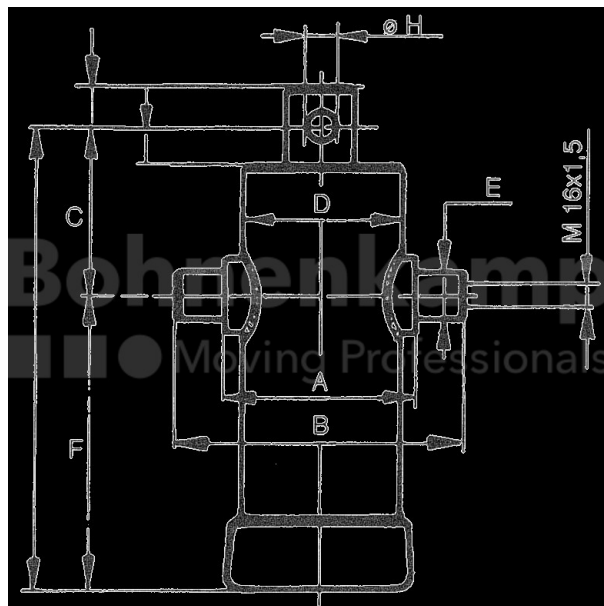

FAHRZEUGBAUSYSTEME

Warengruppe	Fahrzeugbausysteme
Artikelnummer	44000020
Hub [mm]	500

Technische Informationen

Marke	Interpump
Stufendurchmesser [mm]	60,75
Maß A [mm]	120
Maß B [mm]	200
Maß C [mm]	100
Maß D [mm]	95
Maß E [mm]	35
Maß F [mm]	275
Maß G [mm]	375
Maß H [mm]	25,5
Nettogewicht [kg] (gültig)	18,08